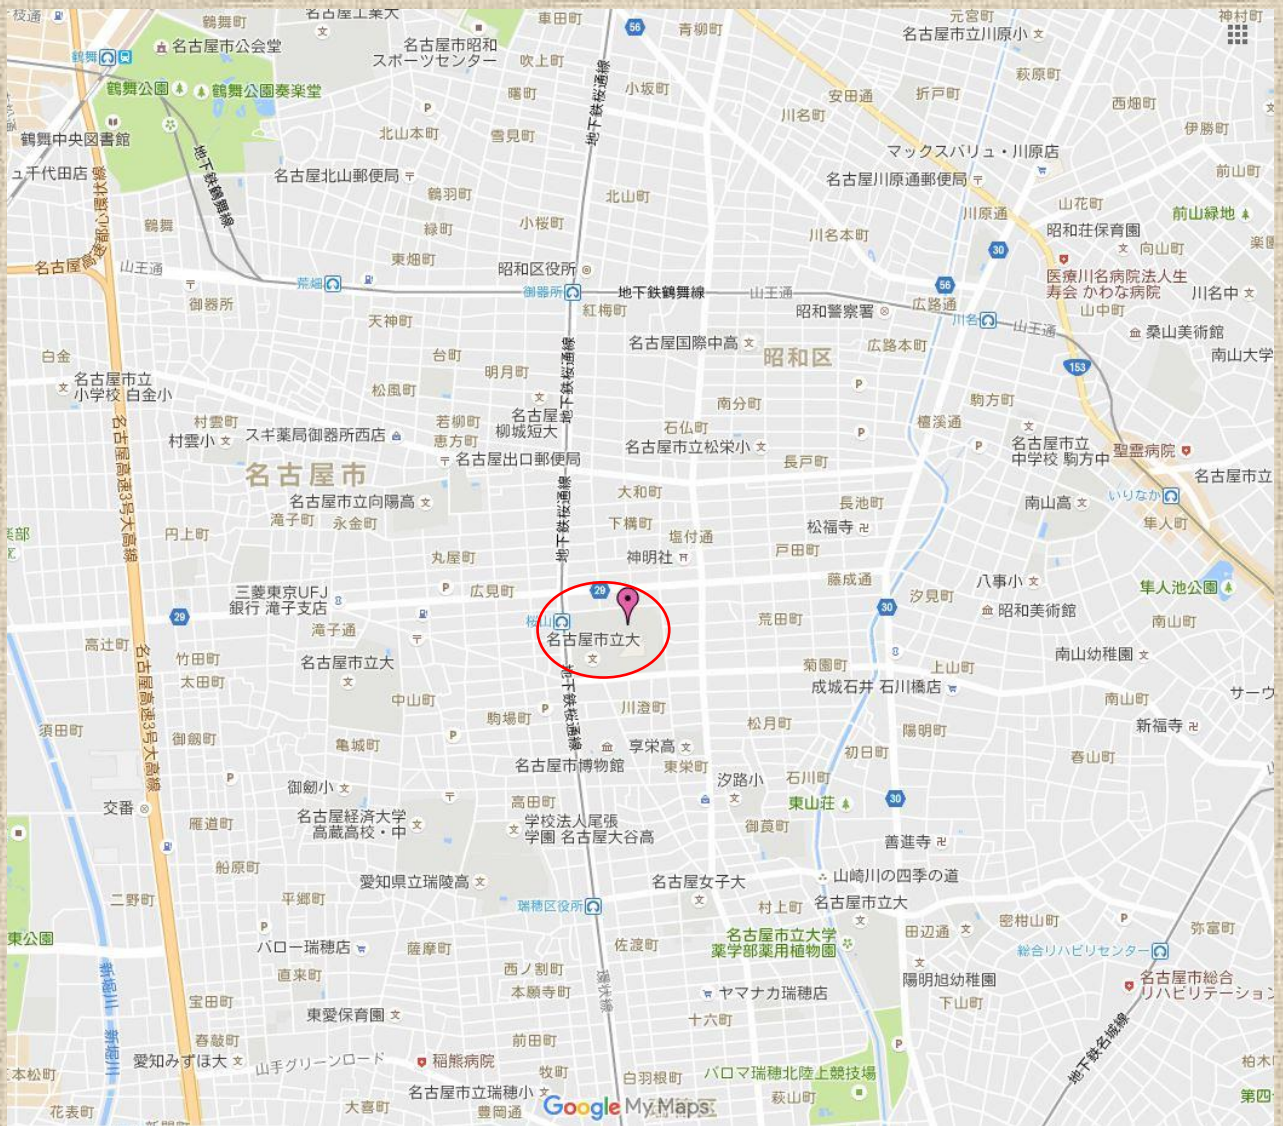

名古屋市立大学病院

〒467-8602 名古屋市瑞穂区瑞穂町字川澄1番地

電話番号：052-851-5511

公共交通機関

地下鉄

- 名古屋市立大 (地下鉄桜通線名古屋市立大)

[3番ホーム] 今池・新瑞穂・徳重方面行き (約16分) 桜山駅 (市立大学病院) 下車 3番出口

市バス

- 栄バスターミナル (オアシス21のりば)

[4番のりば] 栄26号系統「博物館」行 (約25分) 「市立大学病院」下車

- 金山市営バスターミナル

[7番のりば] 金山11号系統「池下」行 (約15分) 「桜山」下車
 金山16号系統「瑞穂運動場東」行 (約15分) 「桜山」下車
 金山12号系統「妙見町」または「金山」行 (約15分) 「市立大学病院」下車

[8番のりば] 金山14号系統「瑞穂運動場東」行 (桜山経由) (約15分) 「市立大学病院」下車